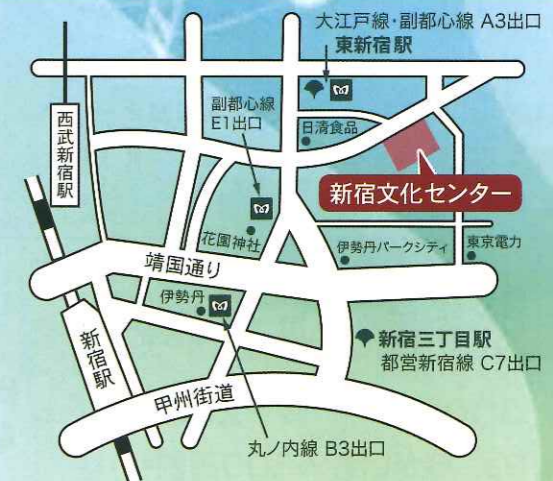

- 練習日 毎週木曜日 18:30~21:00
第2・4日曜日 14:00~17:00
- 練習場所 新宿文化センター、赤城生涯学習館、国立オリンピック青少年総合センターなど
- 舞踊班 舞踊の練習は合唱とは別に行います。新宿大久保地域センターなど 月4回
- 問合せ メール：bosyu@g-shirakaba.net
電話：03(3415)1904 (ながき)

新宿文化センター 案内図

- 副都心線・大江戸線「東新宿」A3出口徒歩5分
 - 丸ノ内線・副都心線「新宿三丁目」E1出口徒歩7分
 - 都営新宿線「新宿三丁目」C7出口徒歩10分
- 〒160-0022 新宿区新宿6-14-1 ☎03(3350)1141